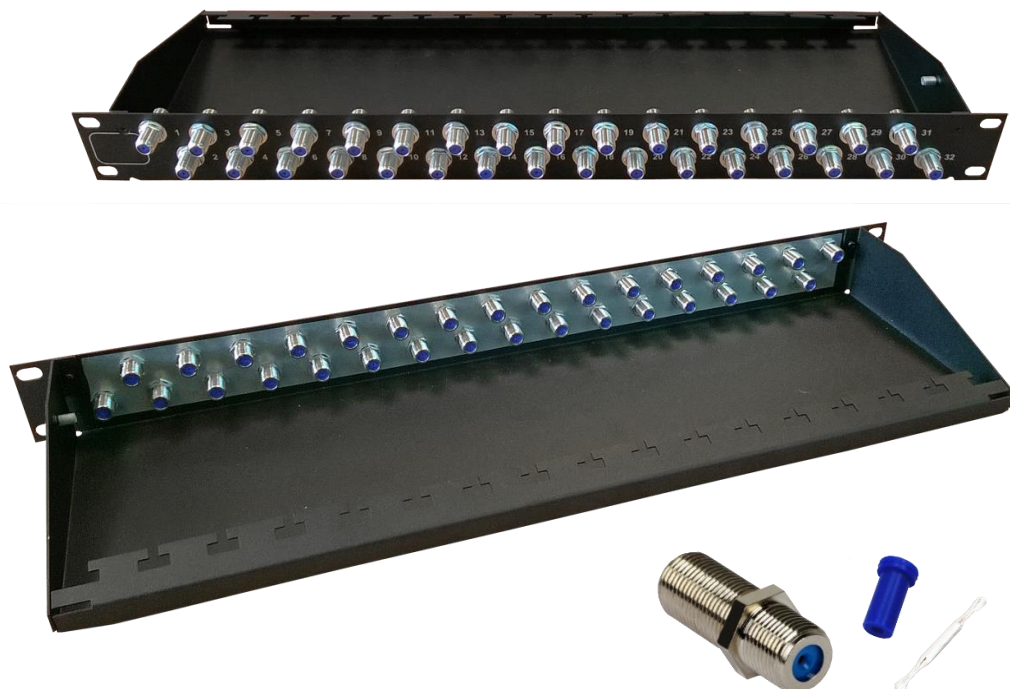

Patch Panel 19"

32 gniazda F

dla systemów:

TV

SAT

CCTV

Wysokiej jakości patchpanel 32 x F / 1RU z organizerem kabli dedykowany do montażu w stojakach 19" jest doskonałym rozwiązaniem dla systemów TV, SAT, CCTV...

Patchpanel 32 x F / 1RU zapewnia czytelny opis oraz oferuje efektywne zakończenie kabli współosiowych 75Ω typu RG 59, RG 6, RG 11 itp. na złączach "F".

Patchpanel jest wyposażony w wysokiej jakości złącza "F" z unikalnym opatentowanym łącznikiem żyły środkowej kabla współosiowego.

Zintegrowany organizer zapewnia bezpieczny montaż kabli współosiowych dzięki czemu nie następuje nadmierne zginanie lub łamanie kabli przy złączach.

Organizer pozwala również na wygodne poprowadzenie wiązki kablowej.

#### **SPECYFIKACJA TECHNICZNA:**

- 32 wysokiej jakości złącza "F" o niskim tłumieniu w pełnym paśmie częstotliwości
- Zintegrowany organizer kabli zapewnia wygodny montaż oraz ochronę kabli przed nadmiernym zginaniem lub ich złamaniem przy złączach "F"
- Zwiększona liczba złączy "F" zapewnia o 50% bardziej efektywne wykorzystanie przestrzeni montażowej w porównaniu do innych podobnych produktów
- Śruba M4 dedykowana do podłączenia do instalacji uziemiającej
- Wysokość montażowa 1 RU
- Otwory montażowe dla stojaka rack 19"
- Kolor: czarny